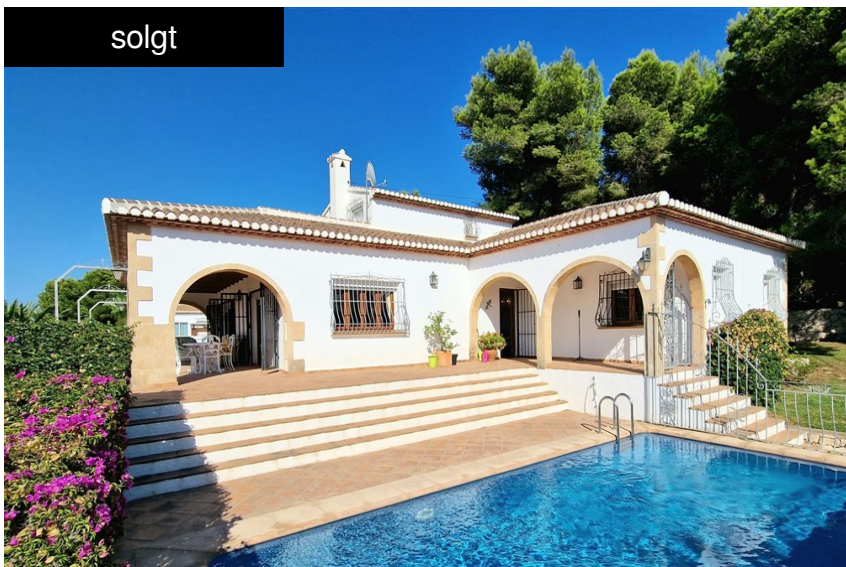

Energi rating skala	Utslipp kg CO2/m2	Consum o kW/h m2 año
A		
B		
C		
D	39.00	
E		196.00
F		
G		

A
?

Tel. +34 634 32 46 56

<http://www.brassahomes.com/&myLang=en>
Email. info@brassahomes.com

Villa med havutsikt til salgs i Javea

Ref. BH1310B

Parkeringsplass 4
 3 370 m2 1.512 m2

735.000€

Javea

Salón
Comedor
Cocina
Piscina
Calefacción
Aire acondicionado

Lounge
Dining room
Kitchen
Pool
Heating
Air conditioning

Wohnzimmer
Esszimmer
Küche
Schwimmbad
Heizung
Klimaanlage

Salon
Salle à manger
Cuisine
Piscine
Chauffage
Climatisation

1
1
Uavhengig
Privat
Radiatorer med gass
Ja

Beskrivelse

► TIL SALG >>> Villa i middelhavsstil med fantastisk panoramautsikt over havet i Portichol Javea, nær stranden og privat basseng