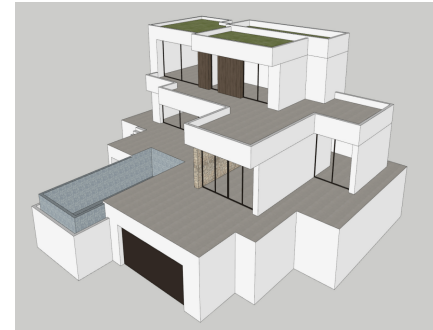

## Nybygget eiendom med havutsikt i Pla del Mar Moraira BH1311A

 **Parkeringsplass**  **4**  
 **4**  **300 m2**  **1.050 m2**

**2.264.000€**

Moraira

Pla del Mar

Sal n  
Comedor  
Cocina  
Piscina  
A o de Construcci n  
Calefacci n  
Aire acondicionado