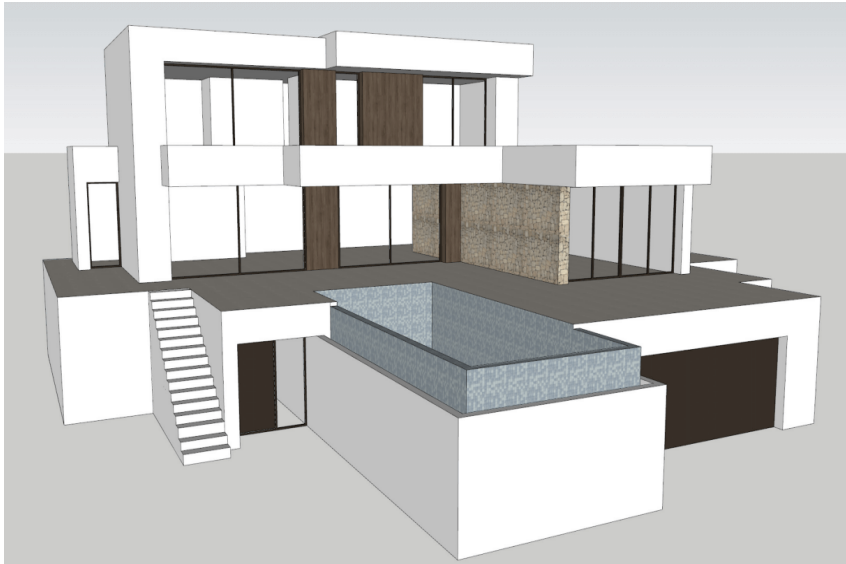

## Nybygget eiendom med havutsikt i Pla del Mar Moraira BH1311A

 **Parkeringsplass**  **4**  
 **4**  **300 m2**  **1.050 m2**

**2.264.000€**

Moraira

Pla del Mar

Sal n  
Comedor  
Cocina  
Piscina  
A o de Construcci n  
Calefacci n  
Aire acondicionado