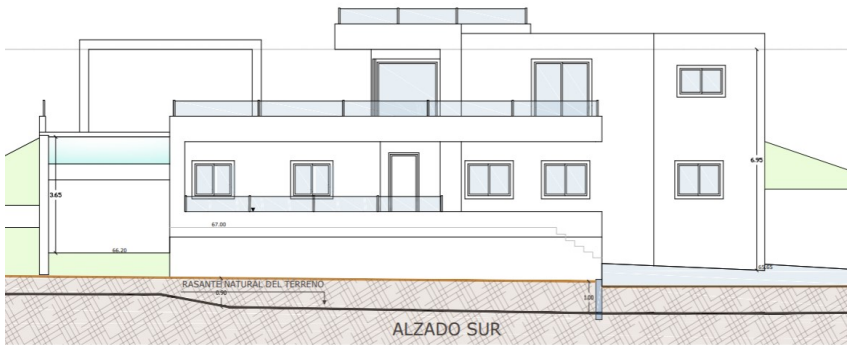

Ref. AD20468

Lisensiert prosjekt

 **Parkeringsplass**  **5**
 **4**  **215 m2**  **1.036 m2**

750.000€

Benissa

Fanadix

Salón
Comedor
Cocina
Piscina

Lounge
Dining room
Kitchen
Pool