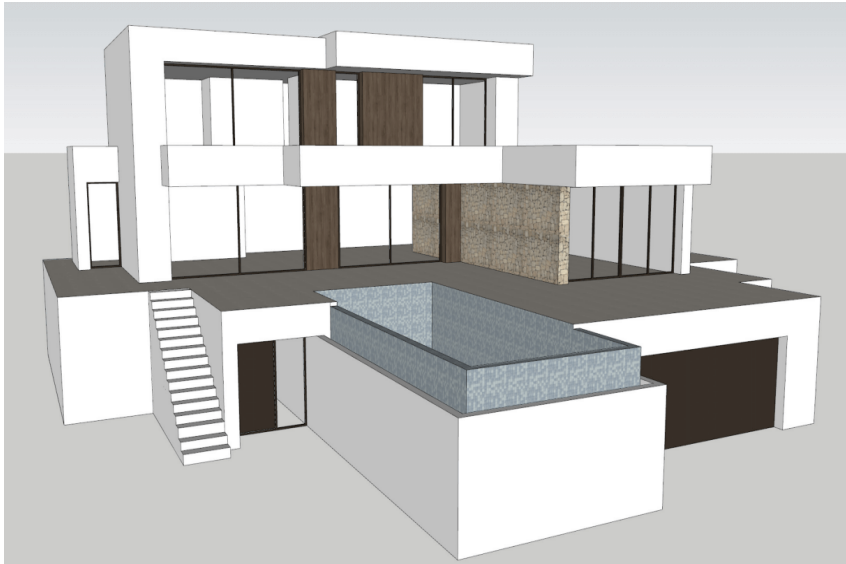

## Nybyggd fastighet med havsutsikt i Pla del Mar Moraira BH1311A

**Parkeringshus** 4  
 4 **300 m2** **1.050 m2**

**2.264.000€**

Moraira

Pla del Mar

Salón  
Comedor  
Cocina  
Piscina  
Año de Construcción  
Calefacción  
Aire acondicionado