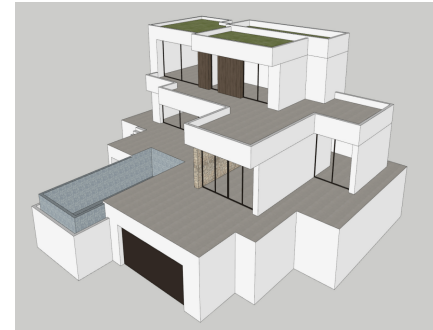

## Nybyggd fastighet med havsutsikt i Pla del Mar Moraira BH1311A

**Parkeringshus** 4  
 4 **300 m2** **1.050 m2**

**2.264.000€**

Moraira

Pla del Mar

Salón  
Comedor  
Cocina  
Piscina  
Año de Construcción  
Calefacción  
Aire acondicionado