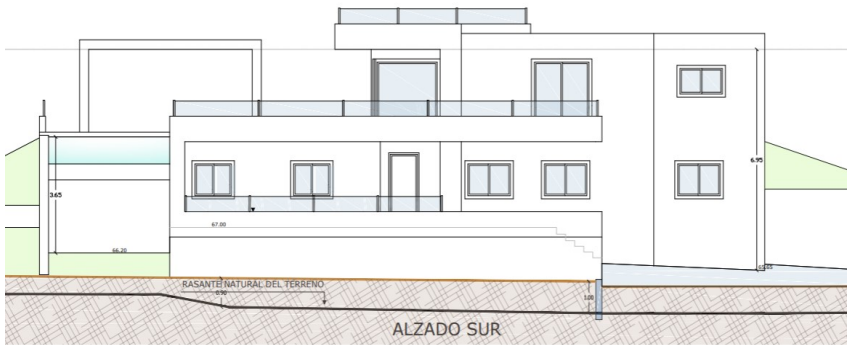

Ref. AD20468

Licensierat projekt

 **Parkeringshus**  **5**
 **4**  **215 m2**  **1.036 m2**

750.000€

Benissa

Fanadix

Salón
Comedor
Cocina
Piscina

Lounge
Dining room
Kitchen
Pool